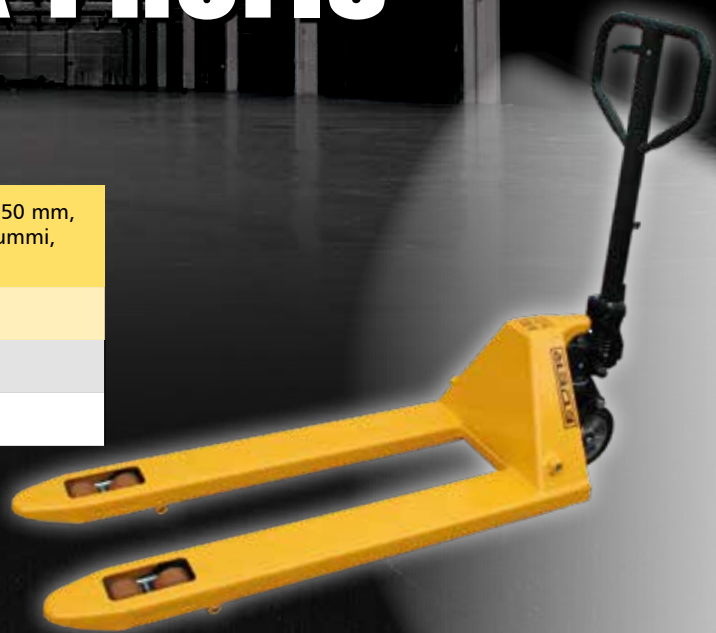

UNSERE LAGERTECHNIK-PROFIS

HANDGABELHUBWAGEN

DETAILS	Tragfähigkeit: 2.500 kg, Gabellänge: 1.150 mm, Gabelbreite: 150 mm, Gabelaußenabstand: 525/540 mm, Bereifung Lenkräder: Vollgummi, Bereifung Lastrad: Polyurethan	
	Preise	
	Gabelhubwagen - EINFACH:	299,- € / Stück
	Gabelhubwagen - TANDEM:	349,- € / Stück

Zusatzoptionen auf Anfrage

ELEKTRO HANDGABELHUBWAGEN PC1.5

DETAILS	MIT LITHIUM-IONEN ANTRIEB	
	Tragfähigkeit: 1.500 kg, Lithium Ionen 48 V/15 Ah, zweiter Akku, Batteriewechsel in sechs Sekunden, Intelligenter Schlüssel mit Fernbedienung, Ergonomischer Multifunktionsgriff mit LCD-Display, Dreifach effizienter als ein Handgabelhubwagen	
	Preis	
Elektro Handgabelhubwagen	1.990,- €	

Zusatzoptionen auf Anfrage

INKL. 2. AKKU

➤ WWW.EDER-STAPLER.DE

Alle Preise zzgl. MwSt. und Fracht • Angebot gültig solange der Vorrat reicht.

STAPLER

ELEKTRO GABELHOCHHUBWAGEN S1.0

DETAILS

Tragfähigkeit: 1.000 kg bei LSP 600 mm, Gabellänge: 1.150 mm, Hubhöhe: 2.800 mm, Gabelaußenabstand: 570 mm, Motor/Antrieb: 1,2 kW, Motor/Hydraulik: 2,2 kW, Proportionale Drucktasten am Deichselkopf, Leistung: 24V/150 Ah, integriertes Ladegerät

Preis

Elektro Gabelhochhubwagen 6.750,- €

Zusatzoptionen auf Anfrage

➤ FORDERN SIE IHR INDIVIDUELLES ANGEBOT AN

ELEKTRO NIEDERHUBWAGEN P1.6 AC

Tragfähigkeit: 1.600 kg bei LSP 600 mm, Gabellänge: 1.156 mm, Gabelaußenabstand: 560 mm, Start per Schlüsselschalter, CE-Zertifizierung, Ein-/Aus-Schalter zum Heben/Senken am Deichselkopf, Leistung: 24V/150 Ah, integriertes Ladegerät, Polyurethan-Antriebsrad